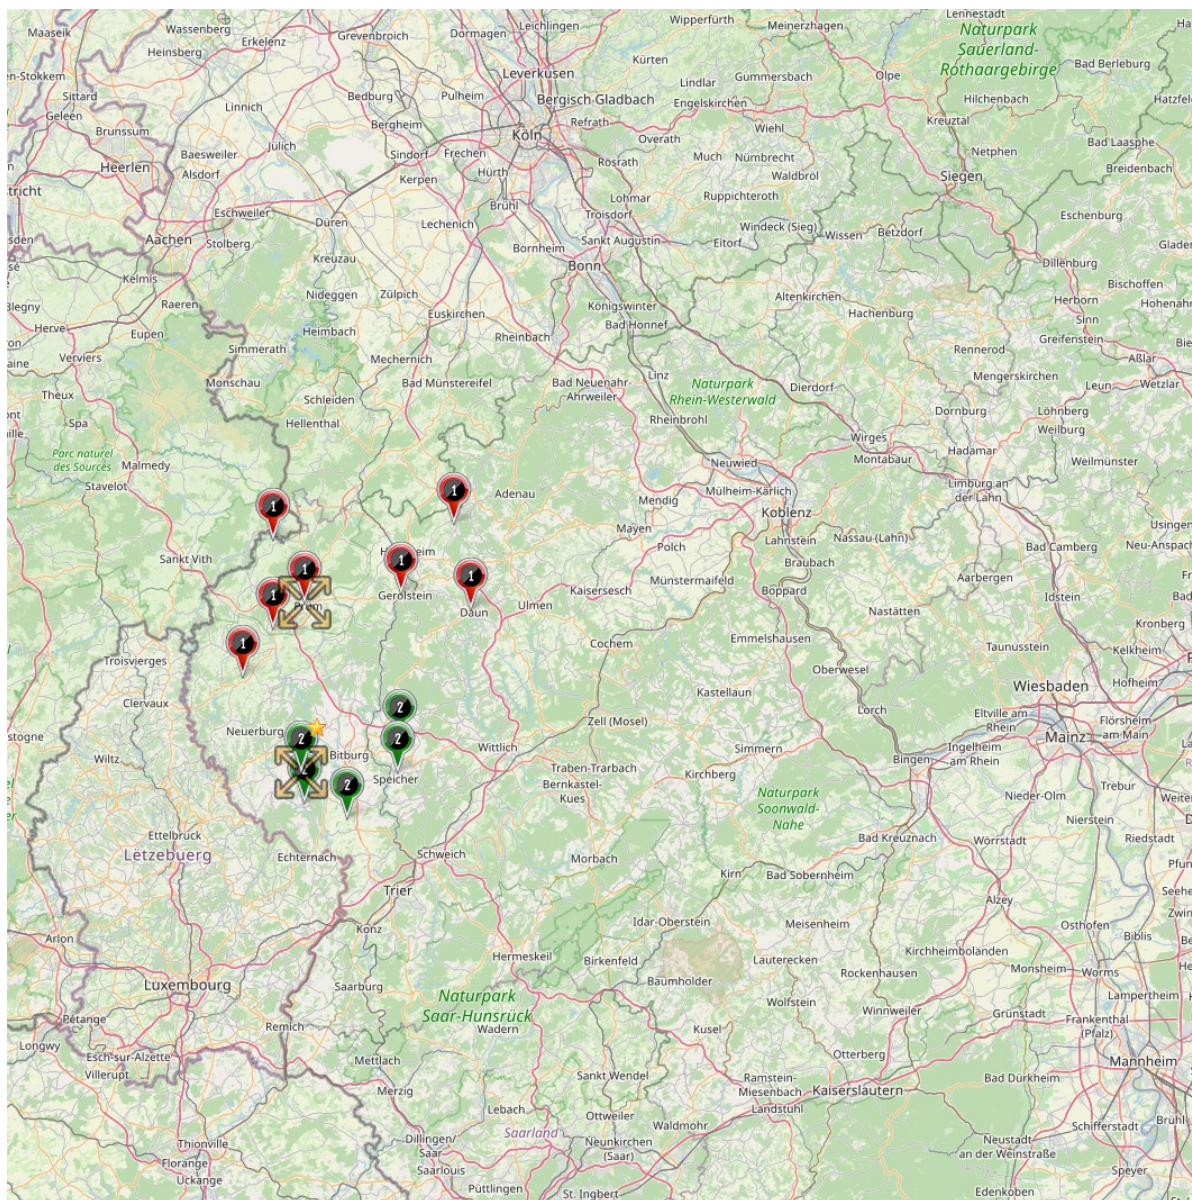

Protokoll zur Staffeleinteilung vom 16.08.2021 23:30:18

Altersklasse: C-Junioren **Berechnungsname:** 21/22 Eifel-C-11-M-Qualirunde
Spielklassenebene: Kreisklasse-11-M-Eifel
Mannschaftenanzahl: 13
Staffelanzahl: 2
Staffelgröße: 1 Staffel à 7 Mannschaften, 1 Staffel à 6 Mannschaften

Gesamtkilometer: 3.727,07

Durchschnittszeit: 00:54:08

 ohne Name, 7 Mannschaften
2.667,00 km, 01:05:42

 ohne Name, 6 Mannschaften
1.060,07 km, 00:40:39

Staffelnr. / Name	Mannschaftsname	Mannschaftsnr.	Spieleranzahl
1	JSG Ahbach	1	11
	JSG Dauner Land-Deudesfeld II	2	11
	JSG Islek-Arzfeld	1	11
	JSG Kylltal-Birresborn	1	11
	JSG Pr?mer Land-Rommersheim	1	11
	JSG Schneifel-Obere Kyll/Ahr-Stadtkyll	1	11
	JSG Westeifel-Watzerath II	2	11
2	JSG Bettingen	1	11
	JSG Bettingen II	2	11
	JSG Kyllburg	1	11
	JSG Nims-Kyll-Alsdorf-Niederweis	1	11
	JSG S?deifel-Irrel	1	11
	JSG Speicher	1	11