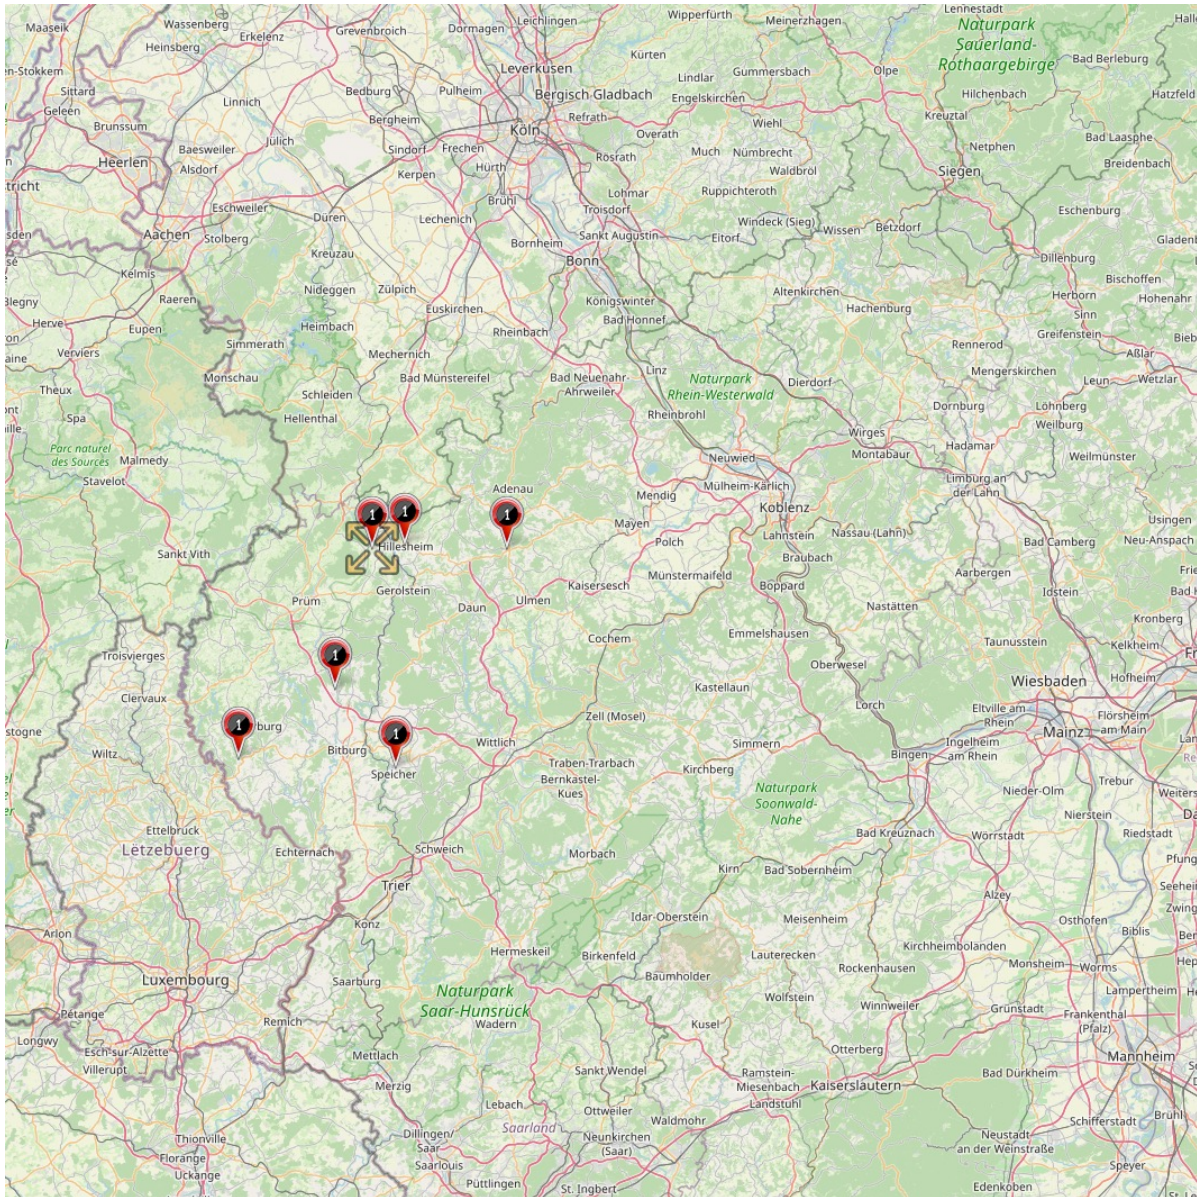

Protokoll zur Staffeleinteilung vom 16.08.2021 23:29:55

Altersklasse: C-Junioren **Berechnungsname:** 21/22 Eifel-C-9-M-Kreisklasse
Spielklassenebene: Kreisklasse-9-M-Eifel
Mannschaftenanzahl: 6
Staffelanzahl: 1
Staffelgröße: 1 Staffel à 6 Mannschaften

Gesamtkilometer: 2.719,09
Durchschnittszeit: 01:30:18

 ohne Name, 6 Mannschaften
2.719,09 km, 01:30:18

Staffelnr. / Name	Mannschaftsname	Mannschaftsnr.	Spieleranzahl
1	JSG DORSA-Oberbettingen (9er)	1	9
	JSG Eifelhe-Ulmen II (9er)	2	9
	JSG Geichlingen (9er)	1	9
	JSG Schleidenbach-Neidenbach (9er)	1	9
	JSG Speicher II (9er)	2	9
	JSG Vulkanland-Berndorf (9er)	1	9