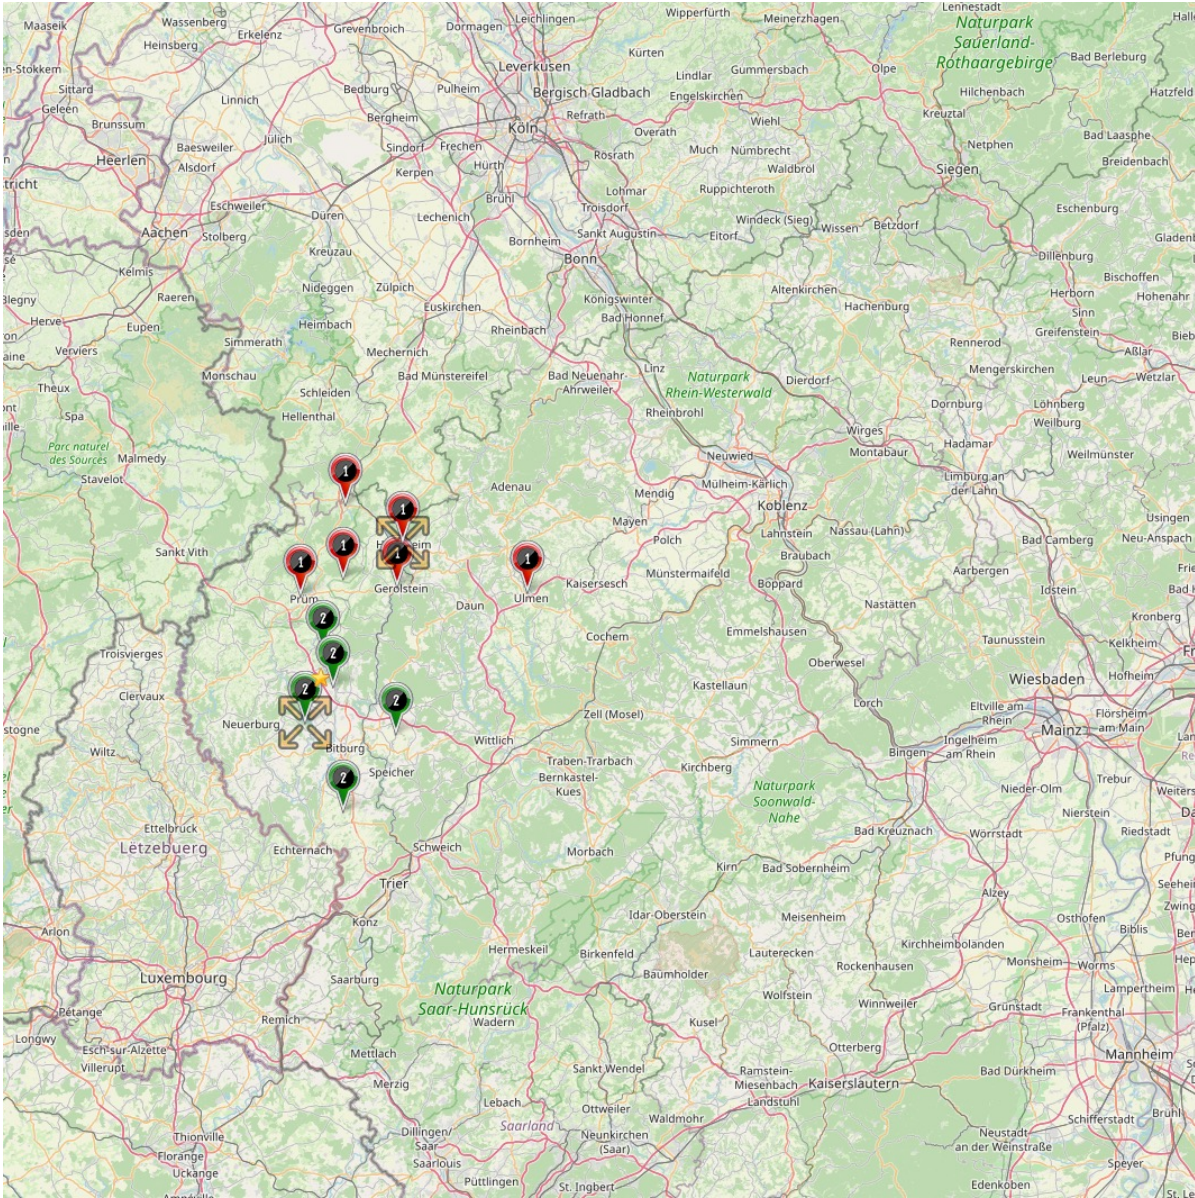

Protokoll zur Staffeleinteilung vom 16.08.2021 23:29:37

Altersklasse: D-Junioren **Berechnungsname:** 21/22 Eifel-D-7-M-Kreisklasse
Spielklassenebene: Kreisklasse-7-M-Eifel
Mannschaftenanzahl: 12
Staffelanzahl: 2
Staffelgröße: 2 Staffeln à 6 Mannschaften
Gesamtkilometer: 2.773,39
Durchschnittszeit: 00:47:22

-  ohne Name, 6 Mannschaften
1.535,96 km, 00:52:21
-  ohne Name, 6 Mannschaften
1.237,42 km, 00:42:24

Staffelnr. / Name	Mannschaftsname	Mannschaftsnr.	Spieleranzahl
1	JSG Eifelhe-Ulmen (7er)	1	7
	JSG Kylltal-Birresborn II (7er)	2	7
	JSG Pr?mer Land-Rommersheim II (7er)	2	7
	JSG Schneifel-Obere Kyll-Stadtkyll II (7er)	2	7
	JSG Vulkanland-Berndorf (7er)	1	7
	JSG WSO-Weinsheim (7er)	1	7
2	JSG DIST (7er)	1	7
	JSG Kyllburg II (7er)	2	7
	JSG Rittersdorf (7er)	1	7
	JSG Rittersdorf II (7er)	2	7
	JSG Schleidenbach-Neidenbach (7er)	1	7
	JSG Westeifel-Watzerath III (7er)	3	7