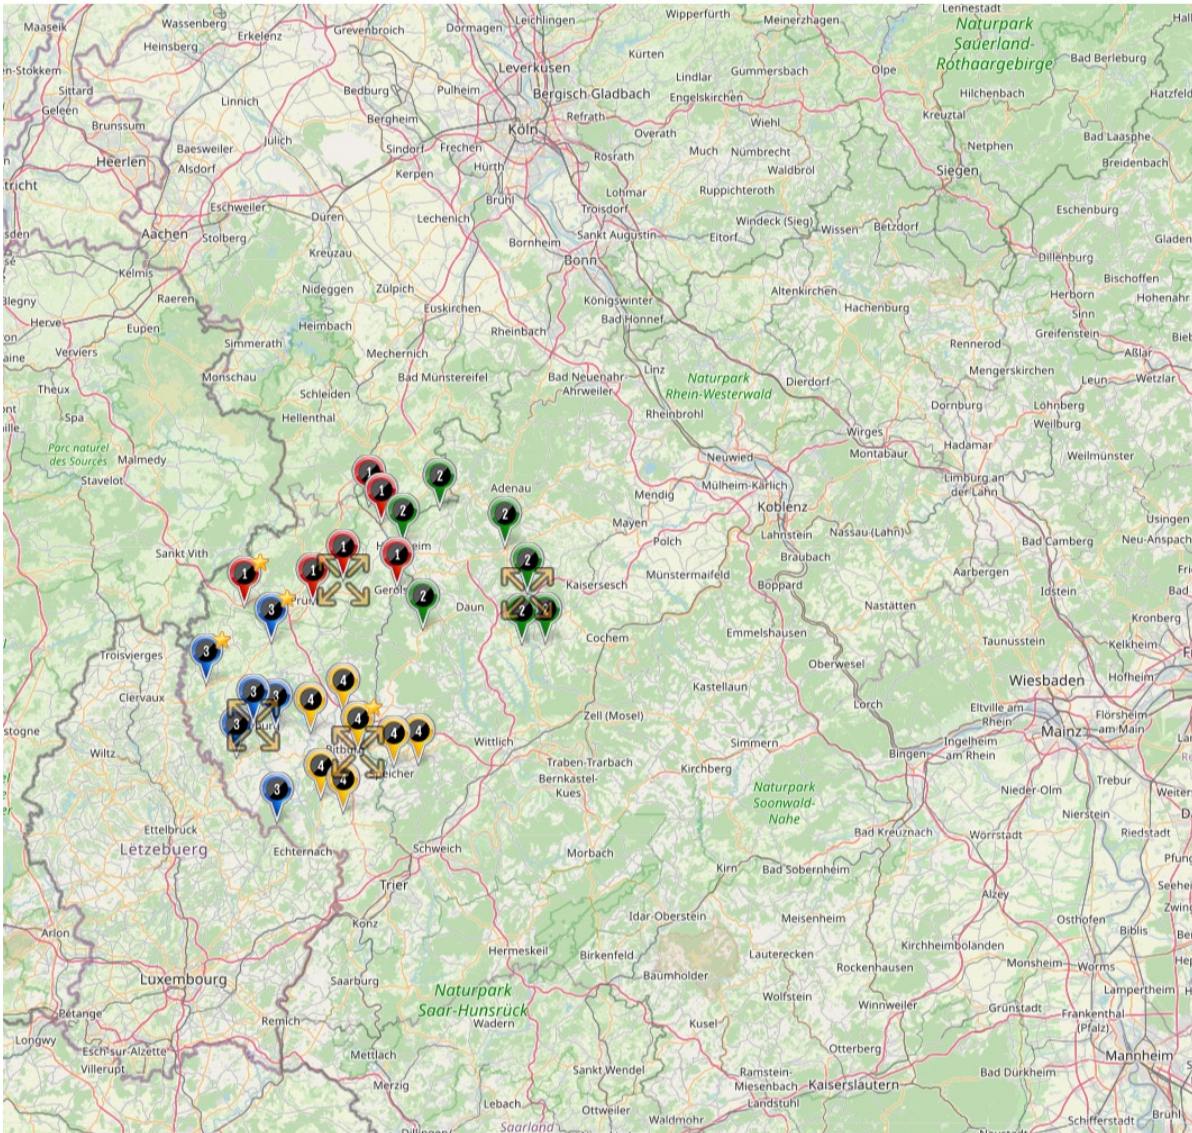

Protokoll zur Staffeleinteilung vom 06.08.2021 16:31:21

Altersklasse: E-Junioren **Berechnungsname:** 21/22 Eifel-E-7-M-Kreisklasse
Spielklassenebene: Kreisklasse-7-M-Eifel
Mannschaftenanzahl: 30
Staffelanzahl: 4
Staffelgröße: 2 Staffeln à 8 Mannschaften, 2 Staffeln à 7 Mannschaften
Gesamtkilometer: 8.349,03
Durchschnittszeit: 00:45:52

-  ohne Name, 7 Mannschaften
1.966,79 km, 00:07:09
-  ohne Name, 7 Mannschaften
2.199,80 km, 00:07:34
-  ohne Name, 8 Mannschaften
2.370,01 km, 00:05:44
-  ohne Name, 8 Mannschaften
1.812,43 km, 00:04:31

Staffelnr. / Name	Mannschaftsname	Mannschaftsnr.	Spieleranzahl
1	JSG Bleialf	1	7
	JSG Bleialf II	2	7
	JSG DORSA-Oberbettingen	1	7
	JSG Kylltal-Birresborn II	2	7
	JSG Pr?mer Land-Rommersheim II	2	7
	JSG Schneifel-Obere Kyll-Stadtkyll II	2	7
	JSG WSO-Weinsheim	1	7
2	JSG Ahabach	1	7
	JSG Dauner Land-Deudesfeld	1	7
	JSG Eifelh?he-Ulmen	1	7
	JSG Eifelh?he-Ulmen II	2	7
	JSG Vulkaneifel-Steiningen	1	7
	JSG Vulkaneifel-Steiningen II	2	7
	JSG Vulkanland-Berndorf	1	7
3	JSG Bettingen	1	7
	JSG Geichlingen	1	7
	JSG Islek-Arzfeld	1	7
	JSG Islek-Arzfeld II	2	7
	JSG Ringhuscheid	1	7
	JSG S?deifel-Irrel	1	7
	JSG Watzerath	1	7
	JSG Watzerath II	2	7
4	JSG Bitburg II	2	7
	JSG Bitburg III	3	7
	JSG DIST	1	7
	JSG Herforst	1	7
	JSG Nimstal-Wolsfeld	1	7
	JSG Rittersdorf II	2	7
	JSG Schleidenbach-Neidenbach	1	7
	SV Speicher	1	7