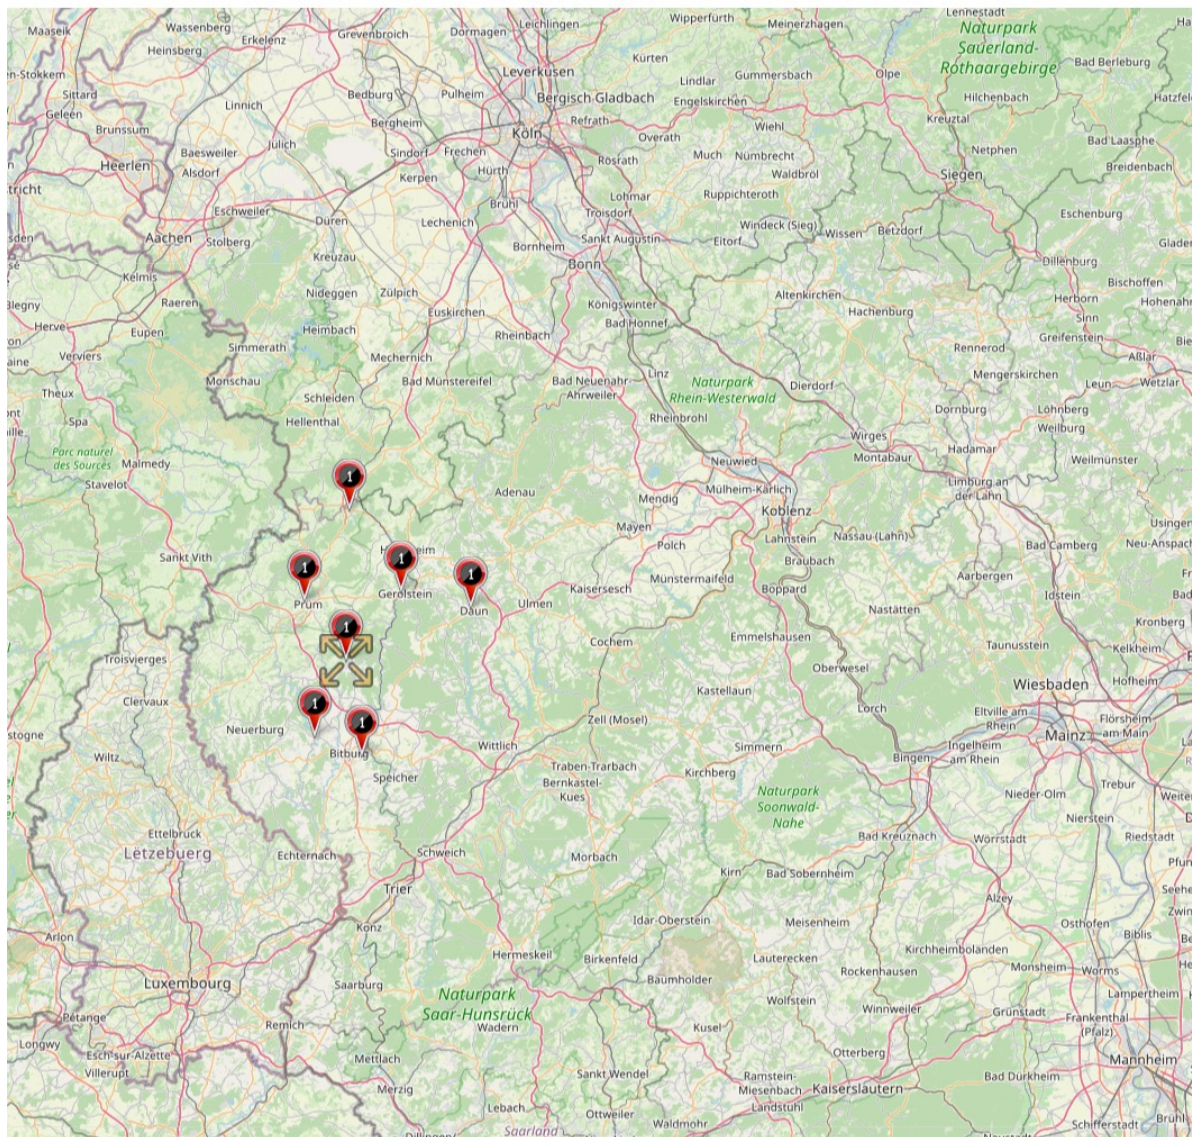

# Protokoll zur Staffeleinteilung vom 06.08.2021 16:31:10

**Altersklasse:** E-Junioren  
**Spielklassenebene:** Leistungsklasse-7-M-Eifel  
**Mannschaftenanzahl:** 7  
**Staffelanzahl:** 1  
**Staffelgröße:** 1 Staffel à 7 Mannschaften

**Berechnungsname:** 21/22 Eifel-E-7-M-Leistungsklasse

**Gesamtkilometer:** 2.689,35

**Durchschnittszeit:** 01:04:44

 ohne Name, 7 Mannschaften  
2.689,35 km, 00:09:15

Staffelnr. / Name	Mannschaftsname	Mannschaftsnr.	Spieleranzahl
1	JSG Bitburg	1	7
	JSG Kylltal-Birresborn	1	7
	JSG Lasel-Feuerscheid	1	7
	JSG Pr?mer Land-Rommersheim	1	7
	JSG Rittersdorf	1	7
	JSG Schneifel-Obere Kyll-Stadtkyll	1	7
	TuS 05 Daun	1	7