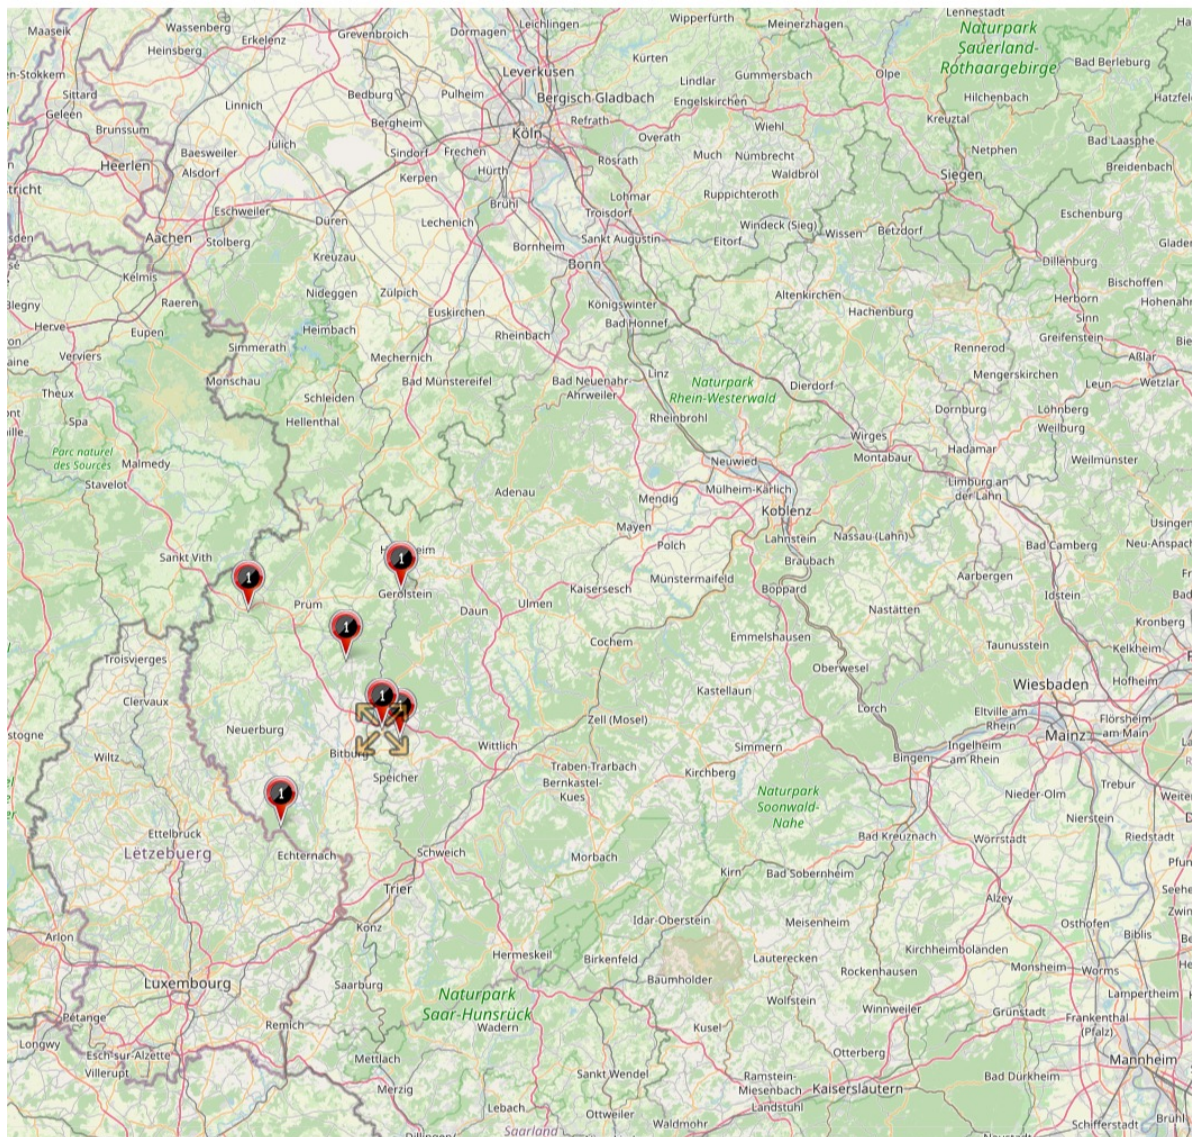

Protokoll zur Staffeleinteilung vom 06.08.2021 16:31:00

Altersklasse: E-Junioren
Spielklassenebene: Kreisklasse-7-T-Eifel
Mannschaftenanzahl: 6
Staffelanzahl: 1
Staffelgröße: 1 Staffel à 6 Mannschaften

Berechnungsname: 21/22 Eifel-E-7-T-Kreisklasse

Gesamtkilometer: 2.158,53

Durchschnittszeit: 01:05:56

 ohne Name, 6 Mannschaften
2.158,53 km, 00:10:59

Staffelnr. / Name	Mannschaftsname	Mannschaftsnr.	Spieleranzahl
1	JSG Bleialf III	3	7
	JSG Kyllburg	1	7
	JSG Kylltal-Birresborn III	3	7
	JSG Lasel-Feuerscheid II	2	7
	JSG S?deifel-Irrel II	2	7
	JSG Spangdahlem	1	7