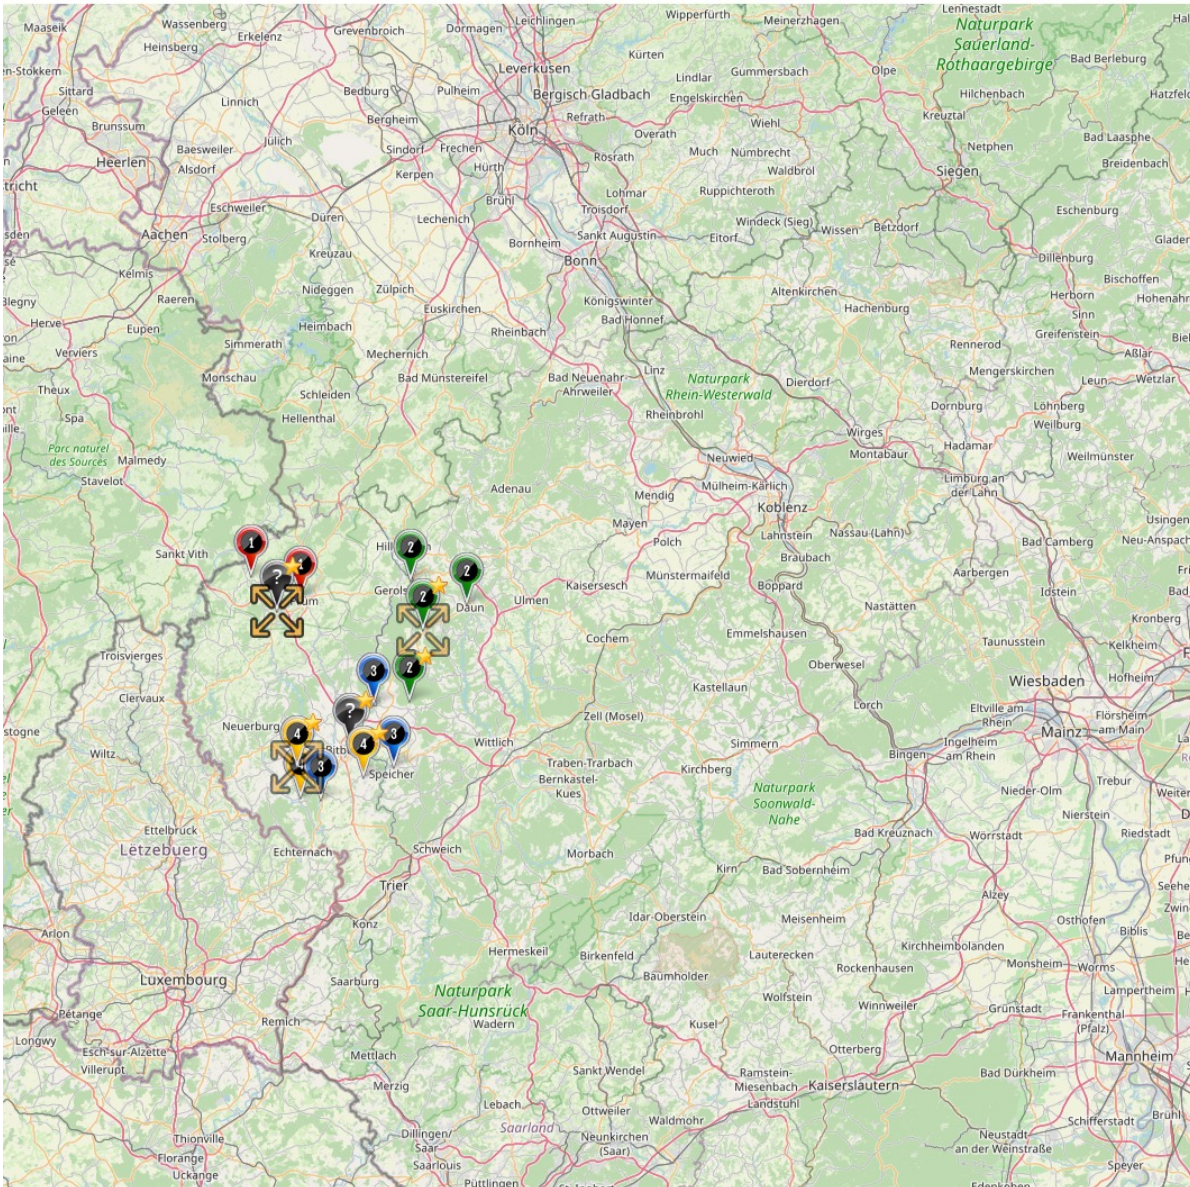

Protokoll zur Staffeleinteilung vom 06.08.2021 16:30:03

Altersklasse: F-Junioren **Berechnungsname:** 21_22 Eifel-F-3-KT-Kreisklasse tausch

Spielklassenebene: Kreisklasse-3-KT-Eifel

Mannschaftenanzahl: 27

Staffelanzahl: 4

Staffelgröße: 3 Staffeln à 7 Mannschaften, 1 Staffel à 6 Mannschaften

Gesamtkilometer: 6.412,48

Durchschnittszeit: 00:37:09

-  ohne Name, 8 Mannschaften
2.479,46 km, 00:04:49
-  ohne Name, 6 Mannschaften
1.742,80 km, 00:07:54
-  ohne Name, 6 Mannschaften
1.216,87 km, 00:06:21
-  ohne Name, 7 Mannschaften
973,36 km, 00:03:43

Staffelnr. / Name	Mannschaftsname	Mannschaftsnr.	Spieleranzahl
1	JSG Bleialf II	2	3
	JSG Watzerath	1	3
	JSG Watzerath II	2	3
	JSG Watzerath III	3	3
	JSG Pr?mer Land-Rommersheim II	2	3
	JSG Bitburg IV	4	3
	JSG Bitburg V	5	3
	JSG Bitburg VI	6	3
2	JSG Dauner Land-Deudesfeld II	2	3
	JSG Dauner Land-Deudesfeld III	3	3
	JSG Kylltal-Birresborn III	3	3
	JSG Spangdahlem	1	3
	TuS 05 Daun II	2	3
	JSG Spangdahlem II	2	3
3	JSG Watzerath IV	4	3
	JSG Watzerath V	5	3
	JSG Watzerath VI	6	3
	JSG Kyllburg II	2	3
	JSG Nimstal-Wolsfeld II	2	3
	SV Speicher	1	3
4	JSG Bitburg II	2	3
	JSG Bitburg III	3	3
	JSG Bettingen	1	3
	JSG Bettingen II	2	3
	JSG DIST II	2	3
	JSG DIST III	3	3
	JSG S?deifel-Irrel	1	3