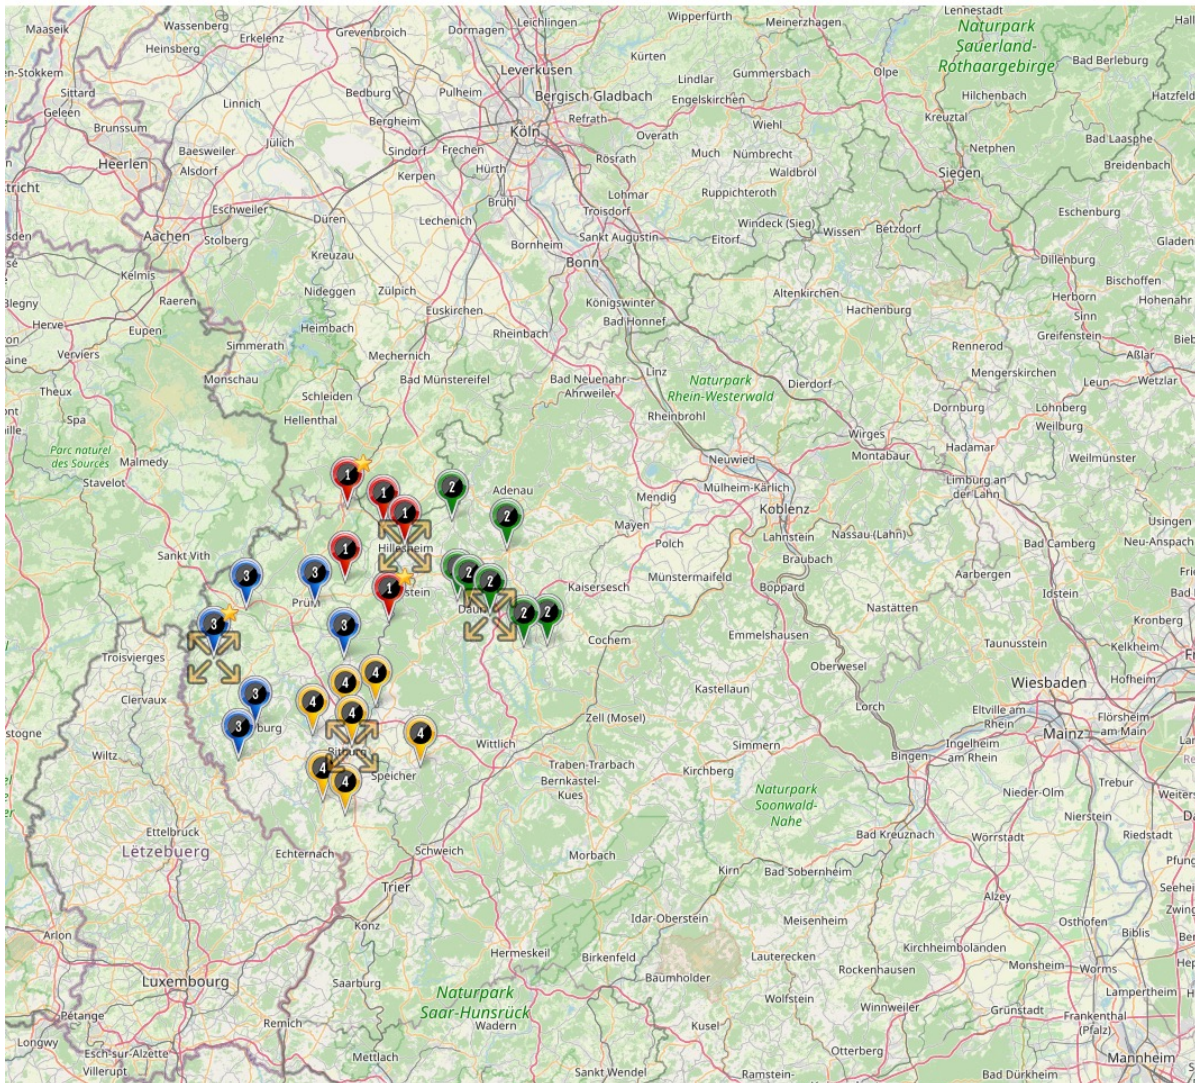

Protokoll zur Staffeleinteilung vom 06.08.2021 16:30:47

Altersklasse: F-Junioren
Spielklassenebene: Kreisklasse-7-M-Eifel
Mannschaftenanzahl: 28
Staffelanzahl: 4
Staffelgröße: 4 Staffeln à 7 Mannschaften

Berechnungsname: 21/22 Eifel-F-7-M-Kreisklasse

Gesamtkilometer: 6.861,62

Durchschnittszeit: 00:43:50

-  ohne Name, 7 Mannschaften
1.527,68 km, 00:06:05
-  ohne Name, 7 Mannschaften
1.679,51 km, 00:05:52
-  ohne Name, 7 Mannschaften
2.147,83 km, 00:07:47
-  ohne Name, 7 Mannschaften
1.506,60 km, 00:05:19

Staffelnr. / Name	Mannschaftsname	Mannschaftsnr.	Spieleranzahl
1	JSG DORSA-Oberbettingen	1	7
	JSG Kylltal-Birresborn	1	7
	JSG Kylltal-Birresborn II	2	7
	JSG Schneifel-Obere Kyll-Stadtkyll	1	7
	JSG Schneifel-Obere Kyll-Stadtkyll II	2	7
	JSG Vulkanland-Berndorf	1	7
	JSG WSO-Weinsheim	1	7
2	JSG Ahabach	1	7
	JSG Darscheid	1	7
	JSG Dauner Land-Deudesfeld	1	7
	JSG Eifelhe-Struth	1	7
	JSG Vulkaneifel-Steiningen	1	7
	JSG Vulkaneifel-Steiningen II	2	7
	TuS 05 Daun	1	7
3	JSG Bleialf	1	7
	JSG Geichlingen	1	7
	JSG Islek-Arzfeld	1	7
	JSG Islek-Arzfeld II	2	7
	JSG Lasel-Feuerscheid	1	7
	JSG Pr?mer Land-Rommersheim	1	7
	JSG Ringhuscheid	1	7
4	JSG Bitburg	1	7
	JSG DIST	1	7
	JSG Herforst	1	7
	JSG Kyllburg	1	7
	JSG Nimstal-Wolsfeld	1	7
	JSG Rittersdorf	1	7
	JSG Schleidenbach-Neidenbach	1	7