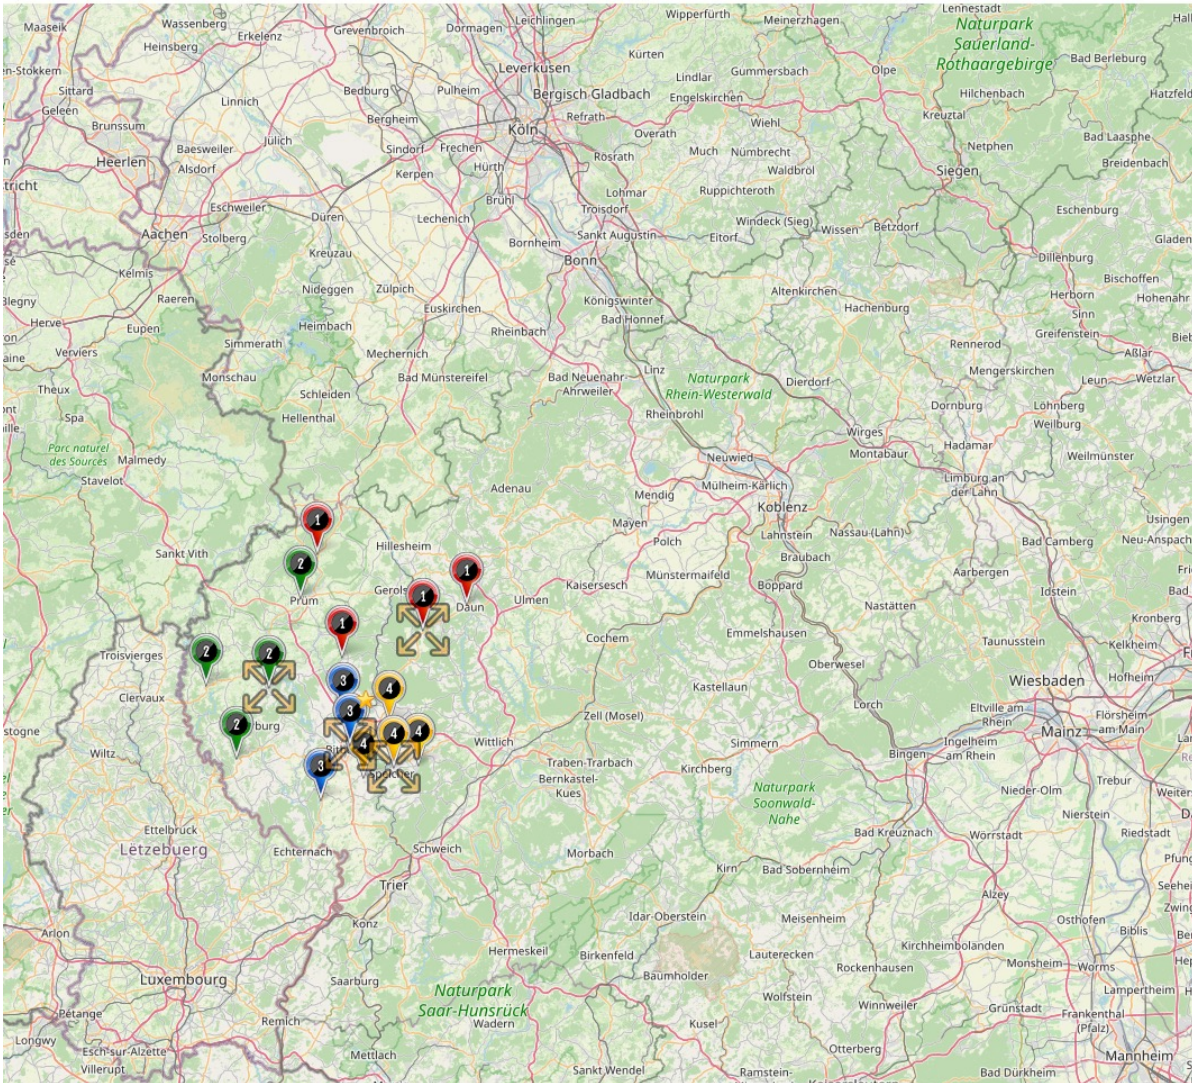

# Protokoll zur Staffeleinteilung vom 06.08.2021 16:30:24

**Altersklasse:** G-Junioren **Berechnungsname:** 21/22 Eifel-G-5-T-Kreisklasse  
**Spielklassenebene:** Kreisklasse-5-T-Eifel  
**Mannschaftenanzahl:** 16  
**Staffelanzahl:** 4  
**Staffelgröße:** 4 Staffeln à 4 Mannschaften

**Gesamtkilometer:** 1.810,72  
**Durchschnittszeit:** 00:40:25

- 1** ohne Name, 4 Mannschaften  
665,00 km, 00:14:20
- 2** ohne Name, 4 Mannschaften  
620,36 km, 00:14:01
- 3** ohne Name, 4 Mannschaften  
233,02 km, 00:05:05
- 4** ohne Name, 4 Mannschaften  
292,34 km, 00:07:01

Staffelnr. / Name	Mannschaftsname	Mannschaftsnr.	Spieleranzahl
1	JSG Dauner Land-Deudesfeld	1	7
	JSG Lasel-Feuerscheid	1	7
	JSG WSO-Weinsheim	1	7
	TuS 05 Daun	1	7
2	JSG Geichlingen	1	7
	JSG Islek-Arzfeld	1	7
	JSG Pr?mer Land-Rommersheim	1	7
	JSG Ringhuscheid	1	7
3	JSG Bitburg	1	7
	JSG Bitburg II	2	7
	JSG Nimstal-Wolsfeld	1	7
	JSG Schleidenbach-Neidenbach	1	7
4	JSG DIST	1	7
	JSG Herforst	1	7
	JSG Kyllburg	1	7
	SV Speicher	1	7