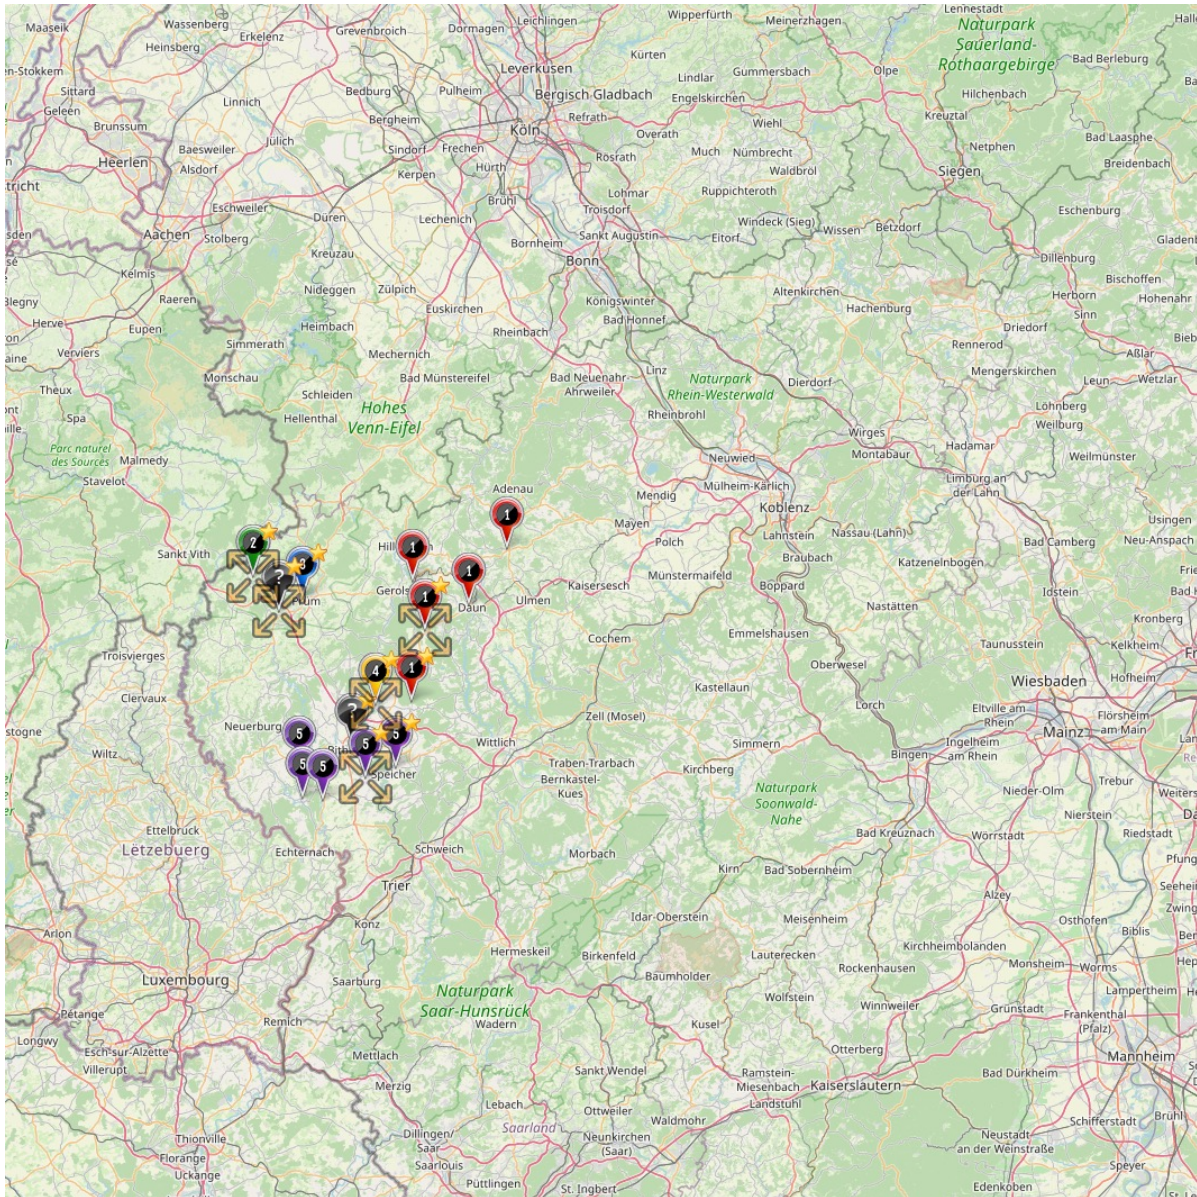

Protokoll zur Staffeleinteilung vom 24.02.2022 09:43:33

Altersklasse: F-Junioren **Berechnungsname:** 21_22-W Eifel F-3-KT
Spielklassenebene: Kreisklasse-3-KT-Eifel
Mannschaftenanzahl: 33
Staffelanzahl: 5
Staffelgröße: 3 Staffeln à 7 Mannschaften, 2 Staffeln à 6 Mannschaften
Gesamtkilometer: 5.522,45
Durchschnittszeit: 00:28:42

-  ohne Name, 7 Mannschaften
1.945,52 km, 00:44:21
-  ohne Name, 6 Mannschaften
451,73 km, 00:16:22
-  ohne Name, 6 Mannschaften
356,08 km, 00:11:57
-  ohne Name, 7 Mannschaften
1.554,74 km, 00:33:39
-  ohne Name, 7 Mannschaften
1.214,40 km, 00:33:01

Staffelnr. / Name	Mannschaftsname	Mannschaftsnr.	Spieleranzahl
1	JSG Dauner Land-Deudesfeld II	2	3
	JSG Dauner Land-Deudesfeld III	3	3
	JSG Eifelhe-Struth II	2	3
	JSG Spangdahlem	1	3
	JSG Spangdahlem II	2	3
	TuS 05 Daun II	2	3
	JSG Kylltal-Birresborn III	3	3
2	JSG Bleialf II	2	3
	JSG Bleialf III	3	3
	JSG Bleialf IV	4	3
	JSG Watzerath IV	4	3
	JSG Watzerath V	5	3
	JSG Watzerath VI	6	3
3	JSG Prömer Land-Rommersheim II	2	3
	JSG Prömer Land-Rommersheim III	3	3
	JSG Watzerath	1	3
	JSG Watzerath II	2	3
	JSG Watzerath III	3	3
	JSG Bitburg V	5	3
	JSG Bitburg VI	6	3
4	JSG Kyllburg	1	3
	JSG Bitburg II	2	3
	JSG Bitburg III	3	3
	JSG Bitburg IV	4	3
	JSG Kyllburg II	2	3
	JSG Kyllburg III	3	3
5	JSG Bettingen II	2	3
	JSG DIST II	2	3
	JSG DIST III	3	3
	JSG Nimstal-Wolsfeld II	2	3
	JSG Södeifel-Irrel	1	3
	SV Speicher	1	3
	SV Speicher II	2	3