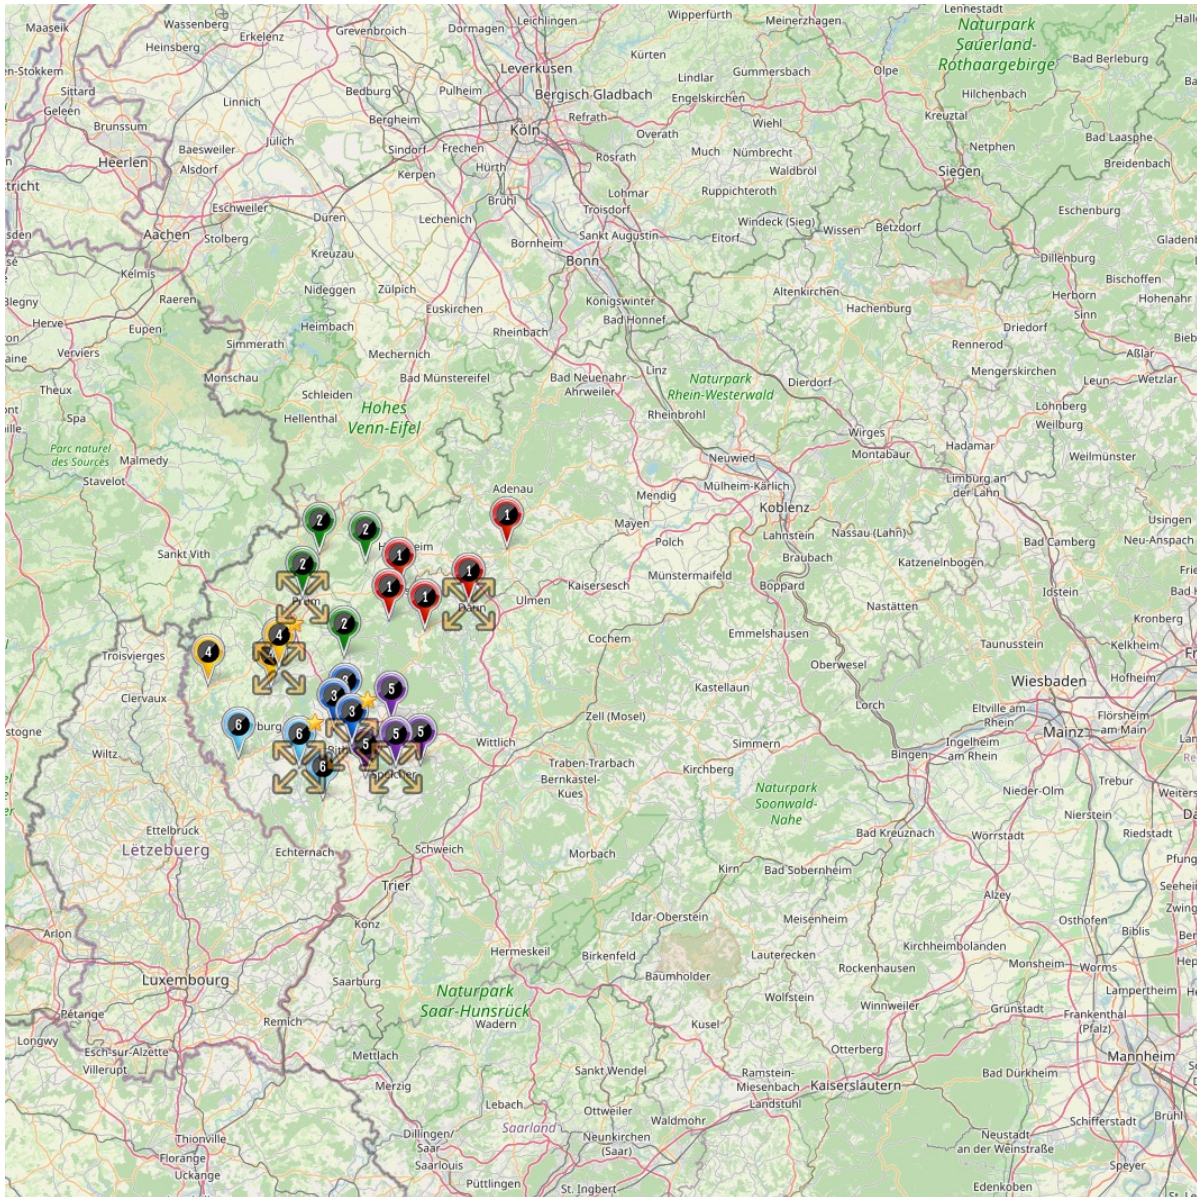

# Protokoll zur Staffeleinteilung vom 25.02.2022 08:55:24

**Altersklasse:** G-Junioren **Berechnungsname:** 21\_22-W Eifel-G-5-T

**Spielklassenebene:** Kreisklasse-5-T-Eifel

**Mannschaftenanzahl:** 25

**Staffelanzahl:** 6

**Staffelgröße:** 1 Staffel à 5 Mannschaften, 5 Staffeln à 4 Mannschaften

**Gesamtkilometer:** 2.199,25

**Durchschnittszeit:** 00:30:36

-  ohne Name, 5 Mannschaften  
743,41 km, 00:43:26
-  ohne Name, 4 Mannschaften  
430,03 km, 00:37:54
-  ohne Name, 4 Mannschaften  
129,09 km, 00:15:22
-  ohne Name, 4 Mannschaften  
278,27 km, 00:24:53
-  ohne Name, 4 Mannschaften  
292,34 km, 00:28:03
-  ohne Name, 4 Mannschaften  
326,11 km, 00:30:45

Staffelnr. / Name	Mannschaftsname	Mannschaftsnr.	Spieleranzahl
1	JSG Dauner Land-Deudesfeld	1	7
	JSG Eifelhe-Struth	1	7
	JSG Kylltal-Birresborn II	2	7
	TuS 05 Daun	1	7
	JSG Kylltal-Birresborn	1	7
2	JSG DORSA-Oberbettingen	1	7
	JSG Pr?mer Land-Rommersheim	1	7
	JSG WSO-Weinsheim	1	7
	JSG Lasel-Feuerscheid	1	7
3	JSG Bitburg	1	7
	JSG Bitburg II	2	7
	JSG Rittersdorf	1	7
	JSG Schleidenbach-Neidenbach	1	7
4	JSG Islek-Arzfeld	1	7
	JSG Ringhuscheid	1	7
	JSG Watzerath	1	7
	JSG Watzerath II	2	7
5	JSG DIST	1	7
	JSG Herforst	1	7
	JSG Kyllburg	1	7
	SV Speicher	1	7
6	JSG Bettingen	1	7
	JSG Bettingen II	2	7
	JSG Geichlingen	1	7
	JSG Nimstal-Wolsfeld	1	7