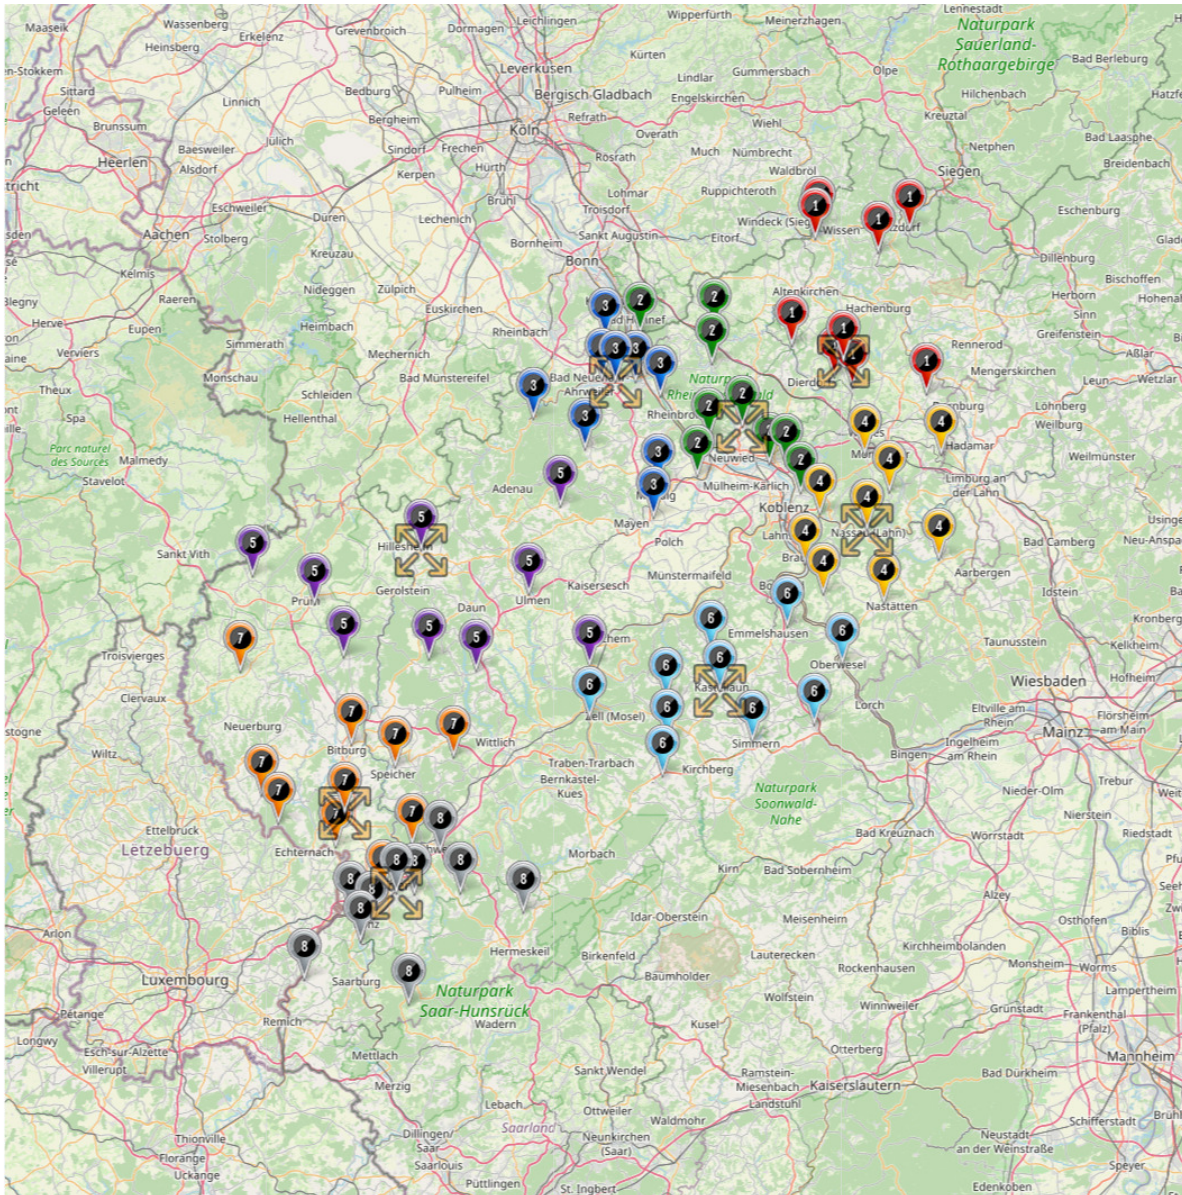

Protokoll zur Staffeleinteilung vom 16.08.2021 12:42:41

Altersklasse:	A-Junioren	Berechnungsname:	A-Junioren Kreisklasse
Spielklassenebene:	Kreisklasse	Berechnet von:	Hans-Jürgen Christmann
Mannschaftenanzahl:	75		
Staffelanzahl:	8		
Staffelgröße:	3 Staffeln à 10 Mannschaften, 5 Staffeln à 9 Mannschaften		
Gewichtung:	100% Fahrstrecke / 0% Fahrtzeit (Rückweg berücksichtigt)		
Gesamtkilometer:	36.466,22	Clusterberechnungen:	2.000.000
Durchschnittszeit:	01:00:31	Durchgänge:	20

-  ohne Name, 9 Mannschaften
3.792,69 km, 00:56:04
-  ohne Name, 9 Mannschaften
3.995,66 km, 01:01:16
-  ohne Name, 9 Mannschaften
3.400,68 km, 00:47:40
-  ohne Name, 9 Mannschaften
3.904,04 km, 01:01:58
-  ohne Name, 9 Mannschaften
6.309,95 km, 01:25:47
-  ohne Name, 10 Mannschaften
5.012,08 km, 00:51:42