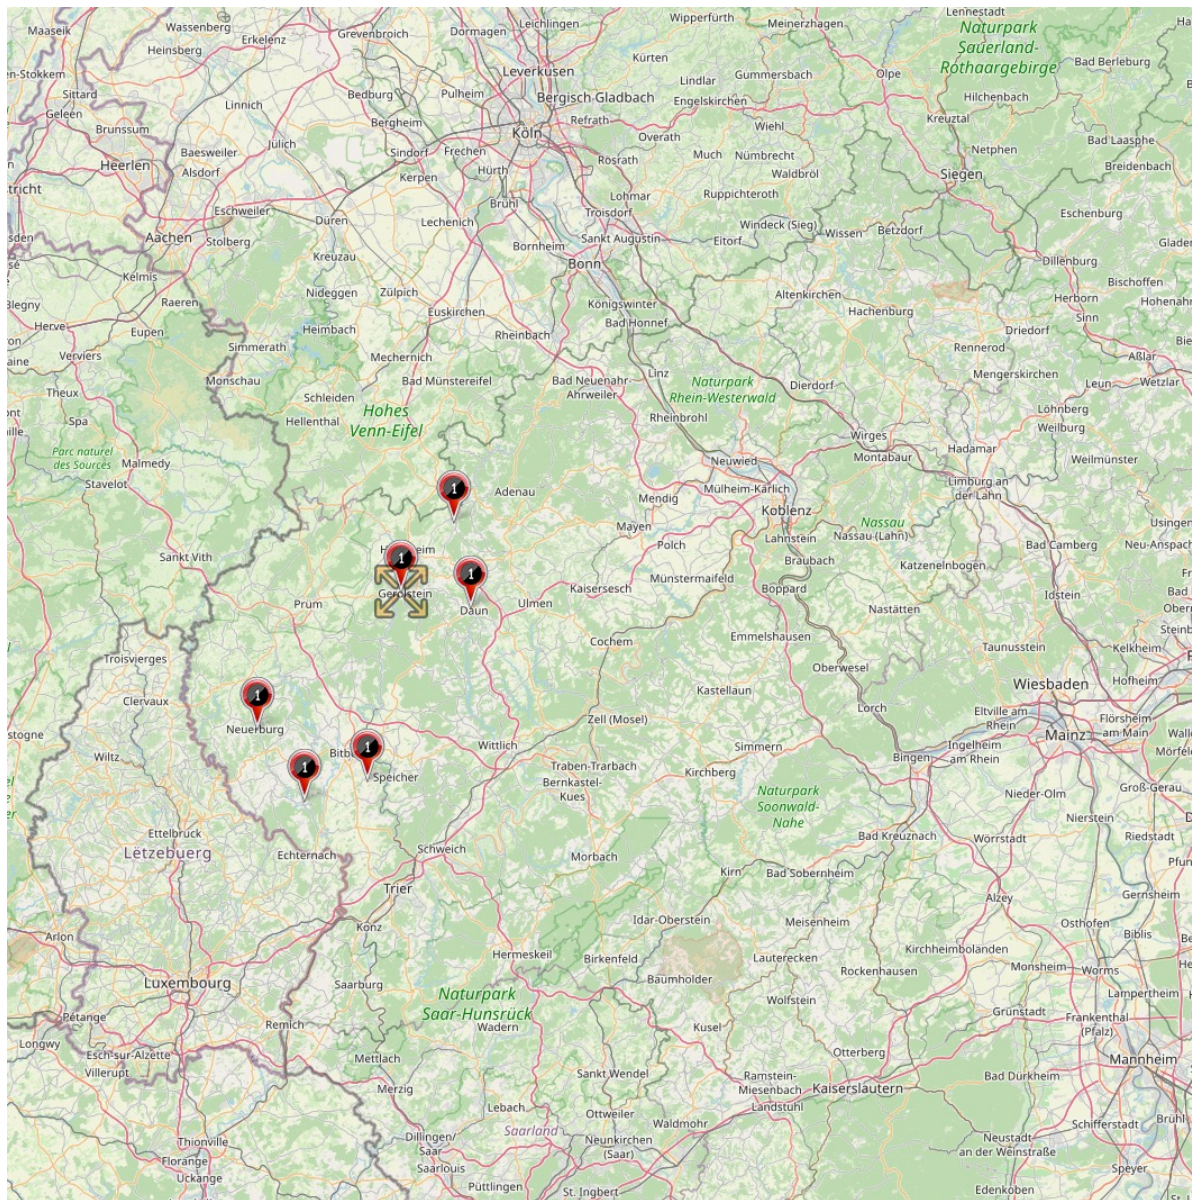

Protokoll zur Staffeleinteilung vom 10.11.2022 16:46:57

Altersklasse: B-Junioren **Berechnungsname:** 22_23 Eifel-B-11-M-Leistungsklasse
Spielklassenebene: Leistungsklasse-11-M-Eifel
Mannschaftenanzahl: 6
Staffelanzahl: 1
Staffelgröße: 1 Staffel à 6 Mannschaften

Gesamtkilometer: 2.643,42

Durchschnittszeit: 01:25:54

 ohne Name, 6 Mannschaften
2.643,42 km, 01:25:54

Staffelnr. / Name	Mannschaftsname	Mannschaftsnr.	Spieleranzahl
1	JSG Ahbach	1	0
	JSG Bettingen	1	0
	JSG Dauner Land	1	0
	JSG Kylltal-Birresborn	1	0
	JSG NimsKyll Wolsfeld	1	0
	JSG S?deifel-Irrel	1	0