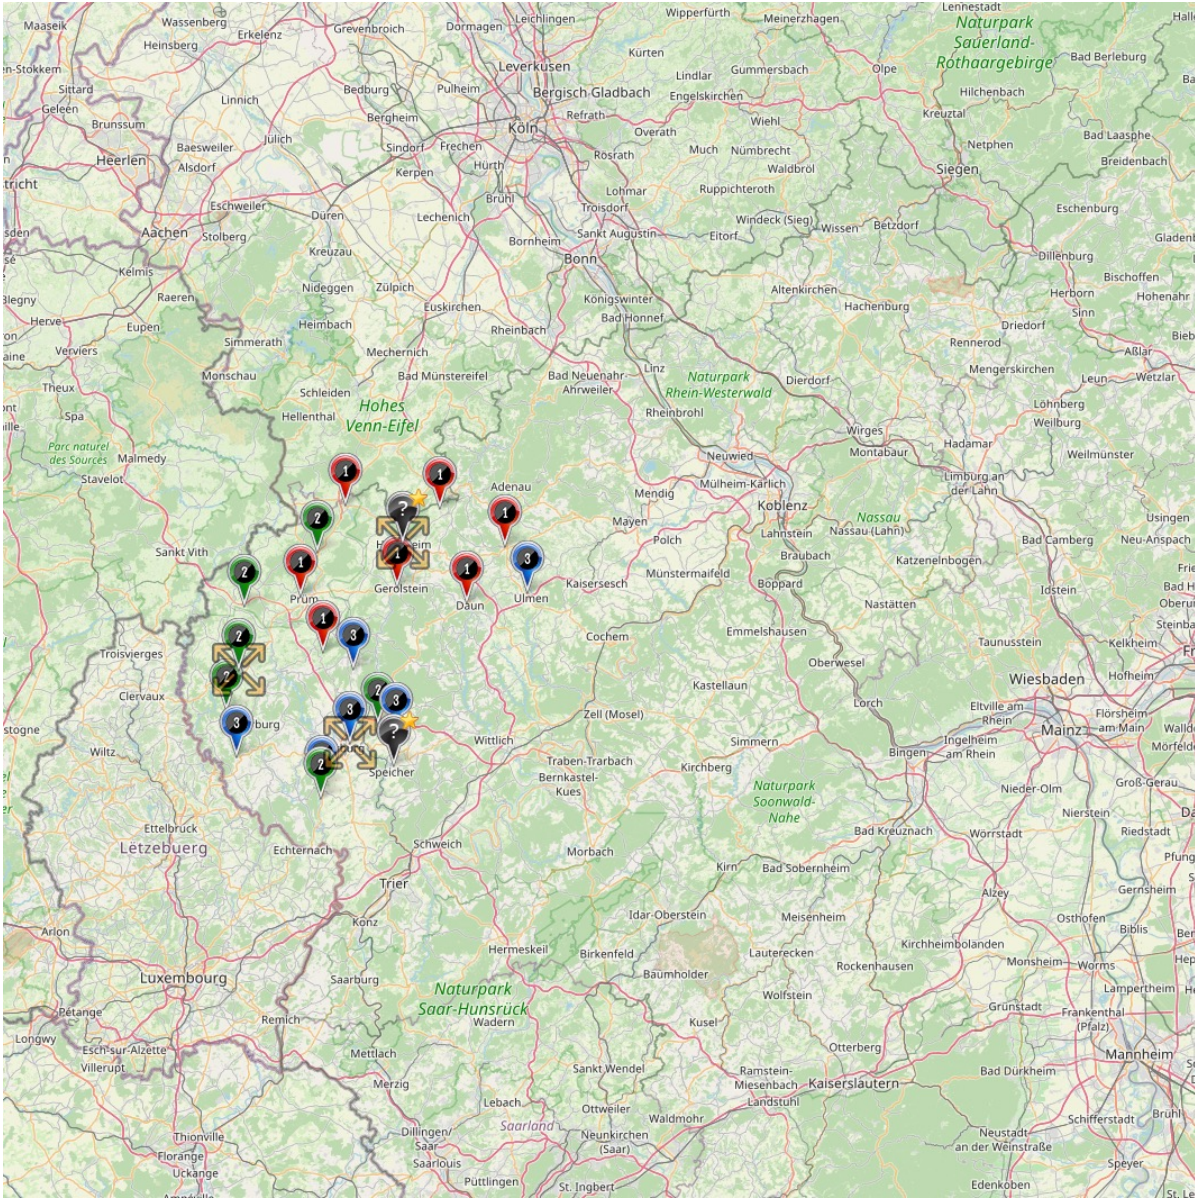

Protokoll zur Staffeleinteilung vom 10.11.2022 16:58:46

Altersklasse: D-Junioren **Berechnungsname:** 22_23 Eifel-D-9-M-Kreisklasse
Spielklassenebene: Kreisklasse-9-M-Eifel
Mannschaftenanzahl: 24
Staffelanzahl: 3
Staffelgröße: 3 Staffeln à 8 Mannschaften
Gesamtkilometer: 10.894,88
Durchschnittszeit: 01:03:07

-  ohne Name, 8 Mannschaften
2.985,89 km, 00:57:05
-  ohne Name, 8 Mannschaften
3.567,40 km, 01:01:02
-  ohne Name, 8 Mannschaften
4.341,59 km, 01:11:15

Staffelnr. / Name	Mannschaftsname	Mannschaftsnr.	Spieleranzahl
1	JSG Ahbach II	2	0
	JSG Dauner Land II	2	0
	JSG Eifelhe-Struth	1	0
	JSG Kylltal-Birresborn II	2	0
	JSG Schneifel-WSO-Stadtkyll II	2	0
	JSG Vulkanland-Berndorf I	1	0
	JSG Pr?mer Land II (7er)	2	0
	JSG Westeifel II	2	0
2	JSG Vulkanland-Berndorf II (7er)	2	0
	JSG Bleialf	1	0
	JSG Islek-Eschfeld	1	0
	JSG Ringhuscheid	1	0
	JSG Schneifel-WSO-Stadtkyll III	3	0
	JSG FidEifel-Speicher III (7er)	3	0
	JSG NimsKyll Wolsfeld	1	0
	JSG Spangdahlem	1	0
3	JSG Eifelhe-Struth II	2	0
	JSG Geichlingen	1	0
	JSG Schleidenbach-Neidenbach (7er)	1	0
	JFV Bitburg III (7er)	3	0
	JSG FidEifel-Speicher	1	0
	JSG FidEifel-Speicher II	2	0
	JSG NimsKyll Wolsfeld II	2	0
	JSG Spangdahlem II	2	0