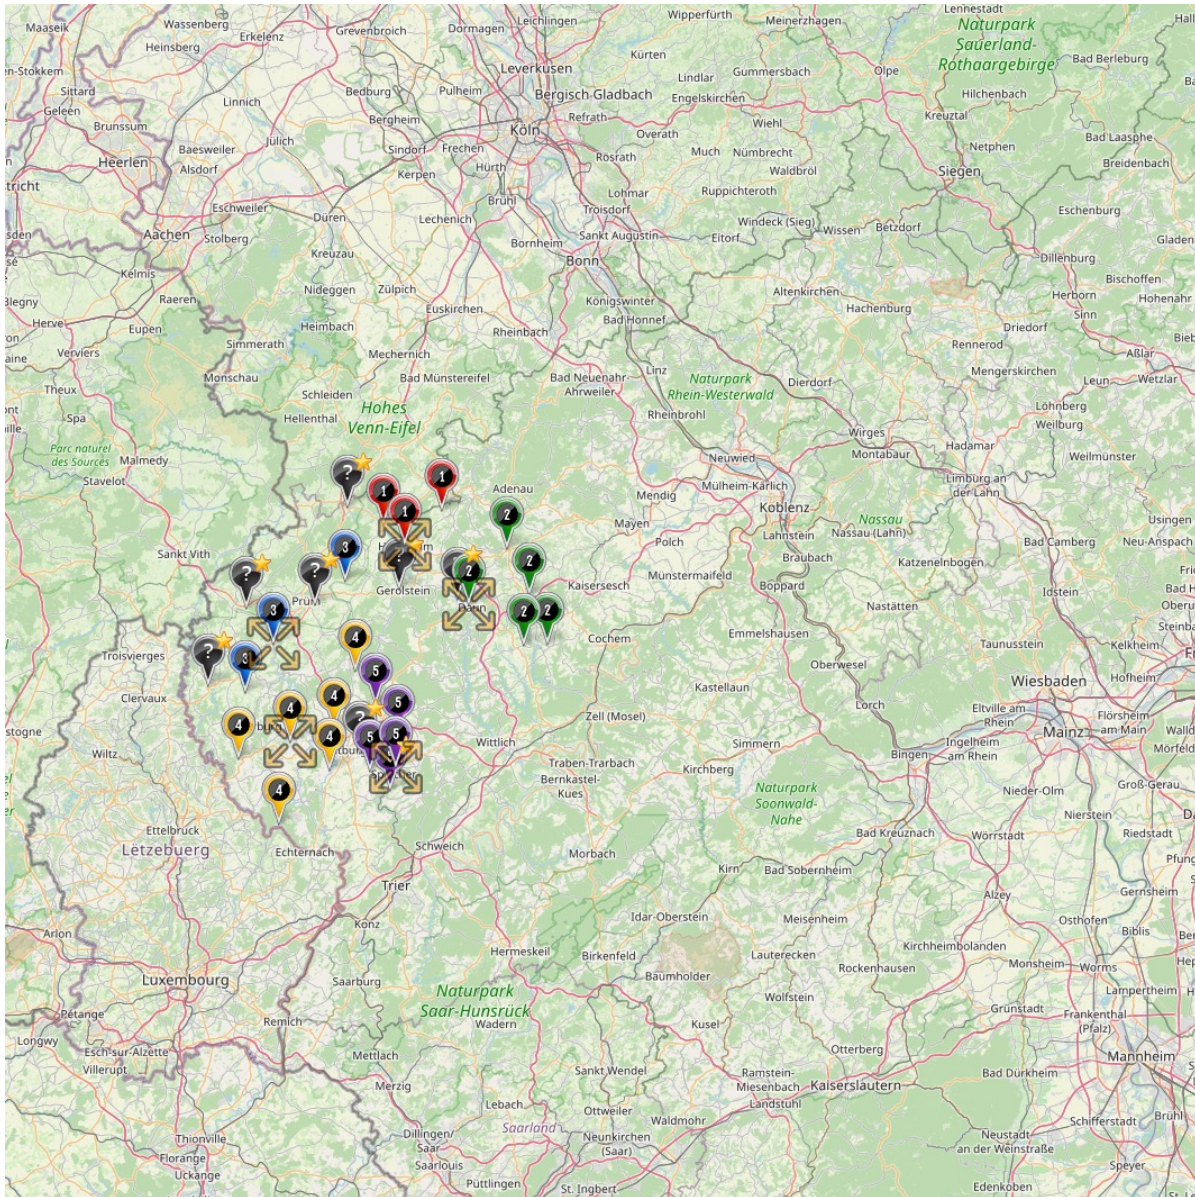

Protokoll zur Staffeleinteilung vom 10.11.2022 17:04:44

Altersklasse: E-Junioren **Berechnungsname:** 22_23 Eifel-E-7-M-Kreisklasse
Spielklassenebene: Kreisklasse-7-M-Eifel
Mannschaftenanzahl: 38
Staffelanzahl: 5
Staffelgröße: 3 Staffeln à 8 Mannschaften, 2 Staffeln à 7 Mannschaften
Gesamtkilometer: 11.508,31
Durchschnittszeit: 00:47:09

-  ohne Name, 8 Mannschaften
2.777,42 km, 00:52:03
-  ohne Name, 7 Mannschaften
1.747,49 km, 00:41:41
-  ohne Name, 8 Mannschaften
3.195,34 km, 00:57:31
-  ohne Name, 8 Mannschaften
2.729,07 km, 00:52:16
-  ohne Name, 7 Mannschaften
1.058,99 km, 00:29:21

Staffelnr. / Name	Mannschaftsname	Mannschaftsnr.	Spieleranzahl
1	JSG Ahbach	1	0
	JSG DORSA-Oberbettingen	1	0
	JSG Kylltal-Birresborn III	3	0
	JSG Schneifel-Obere Kyll-Stadtkyll II	2	0
	JSG Vulkanland-Berndorf	1	0
	JSG Dauner Land II	2	0
	JSG Bleialf	1	0
	JSG Pr?mer Land II	2	0
2	JSG Kylltal-Birresborn II	2	0
	JSG Dauner Land	1	0
	JSG Eifel?he-Kelberg II	2	0
	JSG Eifel?he-Struth II	2	0
	JSG Vulkaneifel-Steiningen	1	0
	JSG Vulkaneifel-Steiningen II	2	0
	TuS 05 Daun III	3	0
3	JSG Schneifel-Obere Kyll-Stadtkyll	1	0
	JSG WSO-Weinsheim	1	0
	JSG Bleialf II	2	0
	JSG Islek-Eschfeld II	2	0
	JSG Pr?mer Land III	3	0
	JSG Ringhuscheid	1	0
	JSG Westeifel I	1	0
	JSG Bitburg II	2	0
4	JSG Islek-Eschfeld	1	0
	JSG Bettingen	1	0
	JSG Bitburg IV	4	0
	JSG Geichlingen	1	0
	JSG Nimstal-Messerich	1	0
	JSG Rittersdorf II	2	0
	JSG S?deifel-Irrel	1	0
	JSG Schleidenbach-Neidenbach	1	0
5	JSG Bitburg III	3	0
	JSG DIST II	2	0
	JSG Kyllburg	1	0
	JSG Preist	1	0
	JSG Preist II	2	0
	JSG Spangdahlem	1	0
	SV Speicher	1	0