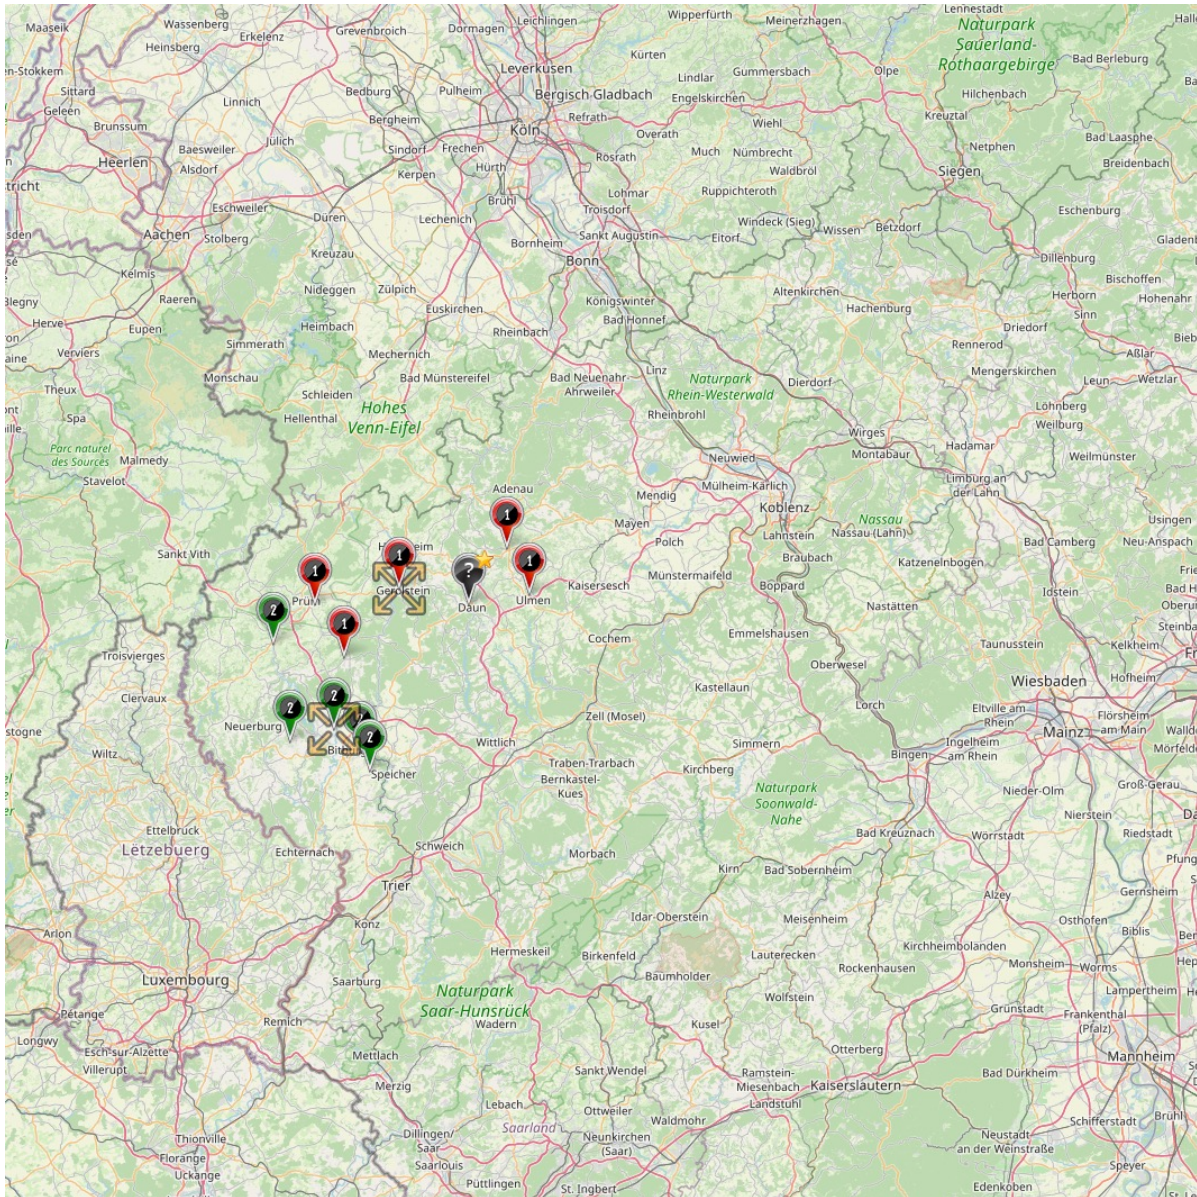

Protokoll zur Staffeleinteilung vom 10.11.2022 17:00:43

Altersklasse: E-Junioren **Berechnungsname:** 22_23 Eifel-E-7-M-Leistungsklasse
Spielklassenebene: Leistungsklasse-7-M-Eifel
Mannschaftenanzahl: 12
Staffelanzahl: 2
Staffelgröße: 2 Staffeln à 6 Mannschaften
Gesamtkilometer: 3.450,06
Durchschnittszeit: 00:58:03

-  ohne Name, 6 Mannschaften
1.703,00 km, 00:57:16
-  ohne Name, 6 Mannschaften
1.747,06 km, 00:58:50

Staffelnr. / Name	Mannschaftsname	Mannschaftsnr.	Spieleranzahl
1	JSG Eifel?he-Kelberg	1	0
	JSG Eifel?he-Struth	1	0
	JSG Kylltal-Birresborn	1	0
	JSG Pr?mer Land	1	0
	TuS 05 Daun	1	0
	JSG Burbach	1	0
2	TuS 05 Daun II	2	0
	JSG Bettingen II	2	0
	JSG Bitburg	1	0
	JSG DIST	1	0
	JSG Rittersdorf	1	0
	JSG Westeifel II	2	0