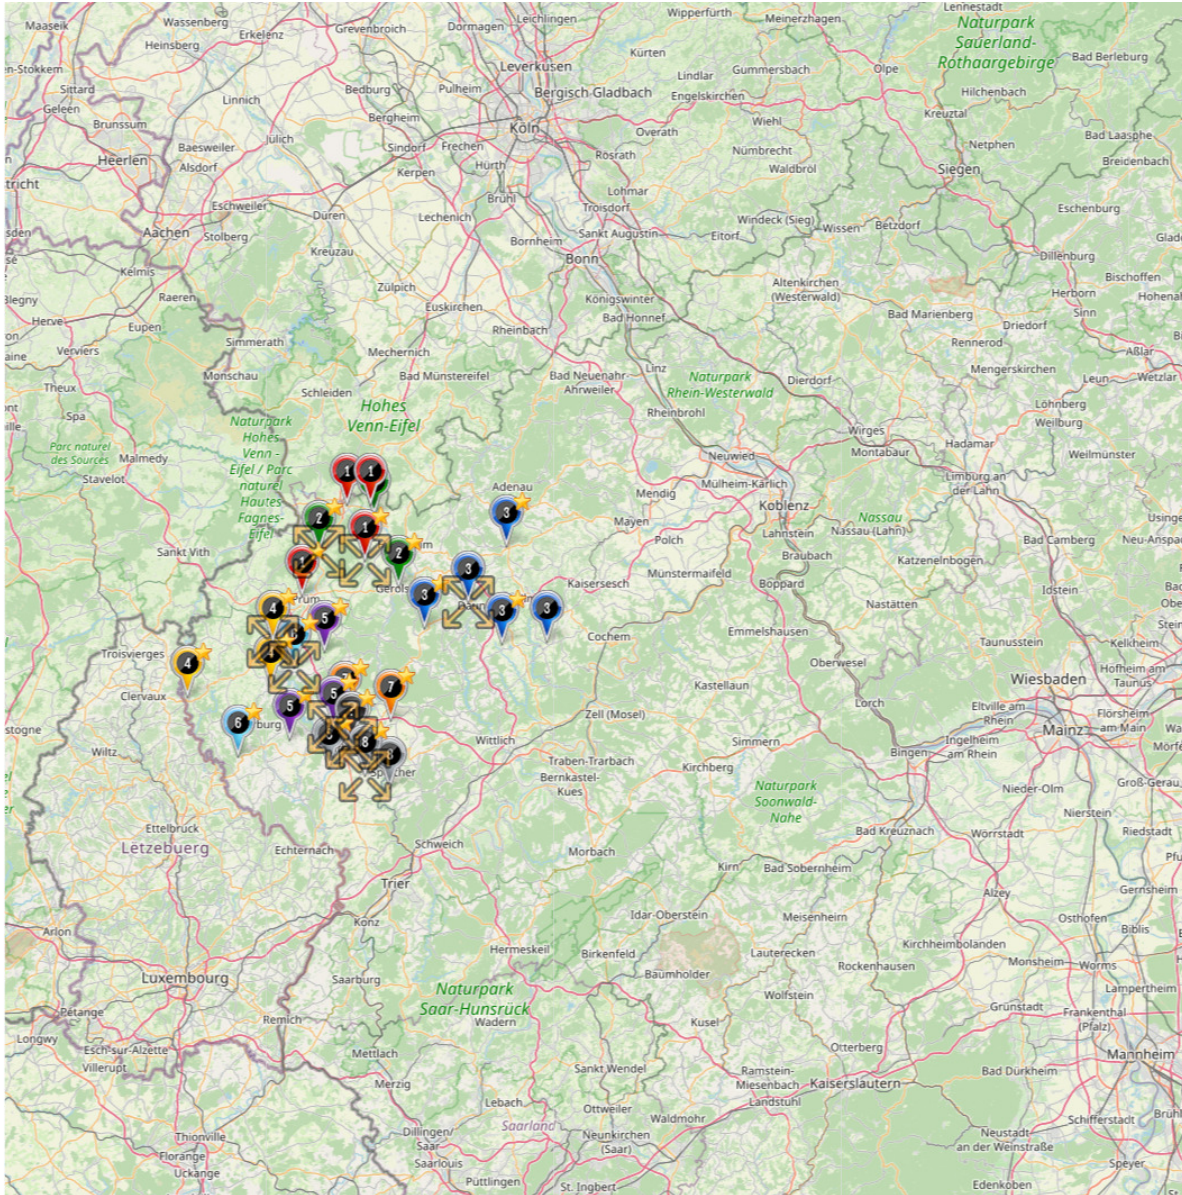

Protokoll zur Staffeleinteilung vom 08.01.2023 18:57:57

Altersklasse: G-Junioren **Berechnungsname:** Eifel-G-3-KT-Kreisklasse
Spielklassenebene: Kreisklasse-3-KT-Eifel
Mannschaftenanzahl: 57
Staffelanzahl: 8
Staffelgröße: 1 Staffel à 8 Mannschaften, 7 Staffeln à 7 Mannschaften

Gesamtkilometer: 10.477,00
Durchschnittszeit: 00:30:32

-  ohne Name, 7 Mannschaften
1.167,74 km, 00:29:57
-  ohne Name, 7 Mannschaften
1.251,08 km, 00:29:56
-  ohne Name, 8 Mannschaften
2.190,04 km, 00:39:02
-  ohne Name, 7 Mannschaften
1.090,90 km, 00:29:32
-  ohne Name, 8 Mannschaften
2.118,35 km, 00:41:59
-  ohne Name, 8 Mannschaften
1.636,94 km, 00:29:00

-  ohne Name, 6 Mannschaften
516,68 km, 00:18:12
-  ohne Name, 6 Mannschaften
505,26 km, 00:20:52

Staffelnr. / Name	Mannschaftsname	Mannschaftsnr.	Spieleranzahl
1	JSG DORSA-Oberbettingen I	1	3
	JSG DORSA-Oberbettingen II	2	3
	Spvgg. Stadtkyll II	2	3
	JSG Pr?mer Land	1	3
	JSG Pr?mer Land II	2	3
	JSG Pr?mer Land III	3	3
	Spvgg. Stadtkyll I	1	3
2	JSG Kylltal-Birresborn	1	3
	JSG Kylltal-Birresborn II	2	3
	JSG Kylltal-Birresborn III	3	3
	Spfr. G?nnersdorf	1	3
	JSG WSO-Weinsheim	1	3
	JSG WSO-Weinsheim II	2	3
	JSG WSO-Weinsheim III	3	3
3	JSG Dauner Land	1	3
	JSG Dauner Land II	2	3
	JSG Eifel?he-Kelberg	1	3
	JSG Eifel?he-Kelberg II	2	3
	JSG Vulkaneifel	1	3
	JSG Vulkaneifel II	2	3
	JSG Vulkaneifel III	3	3
	TuS 05 Daun	1	3
4	JSG Westeifel IV	4	3
	JSG Westeifel V	5	3
	JSG Westeifel VI	6	3
	JSG Ringhuscheid	1	3
	JSG Islek-Eschfeld	1	3
	JSG Islek-Eschfeld II	2	3
	JSG Islek-Eschfeld III	3	3
	JSG Ringhuscheid II	2	3
5	JSG Burbach II	2	3
	JSG Bettingen	1	3
	JSG Bettingen II	2	3
	JSG Burbach	1	3
	JSG Rittersdorf	1	3
	JSG Rittersdorf II	2	3
	JSG Rittersdorf III	3	3
6	JSG Westeifel I	1	3
	JSG Westeifel II	2	3
	JSG Westeifel III	3	3
	JSG Geichlingen I	1	3