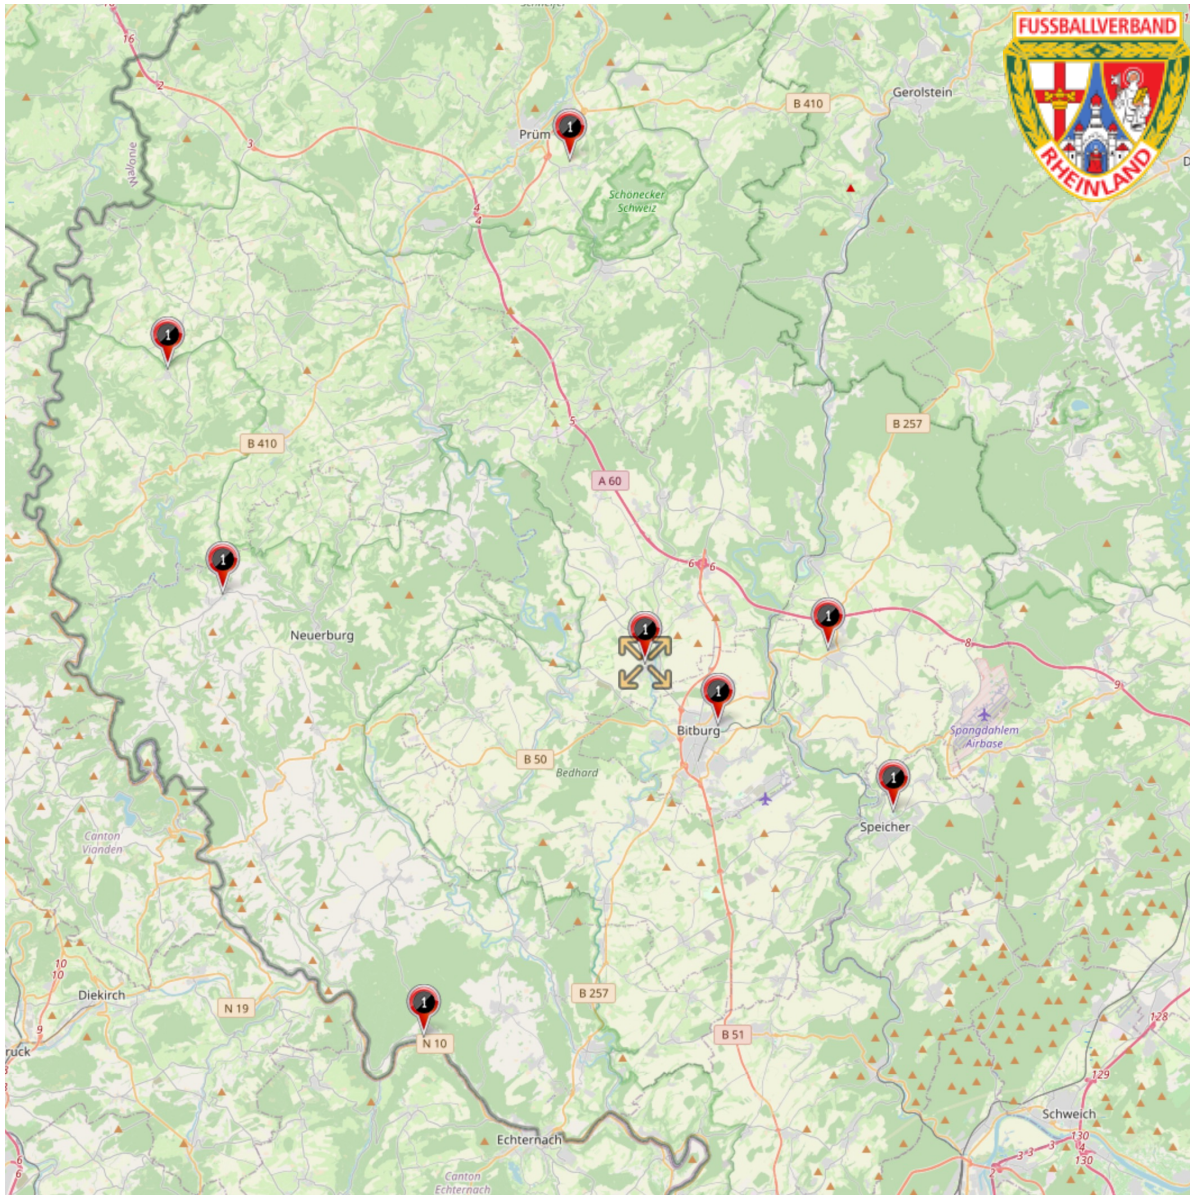

Protokoll zur Staffeleinteilung vom 23.07.2024 18:09:48

Kreise: alle **Berechnungsname:** D-Leistungsklasse
Altersklasse: D-Junioren
Spielklassenebene: Leistungsklasse **Spielpaarungenanzahl:** 28
Mannschaftenanzahl: 8
Staffelanzahl: 1
Staffelgröße: 1 Staffel à 8 Mannschaften

Gesamtkilometer: 3.504,48
Durchschnittszeit: 01:02:51 (inkl. Rückweg)

 ohne Name, 8er-Staffel
3.504,48 km, 01:02:51

Staffelnr. / Name	KFV	Mannschaftsname	M-Nr.	Spieleranzahl
1	EI	JFV Bitburg	1	9
	EI	JSG Echtersbach-Wißmannsdorf	1	9
	EI	JSG FidEifel-Speicher	1	9
	EI	JSG Islek	1	9
	EI	JSG Prümer Land	1	9
	EI	JSG Ringhuscheid	1	9
	EI	JSG Spangdahlem	1	9
	EI	JSG Südeifel-Irrel	1	9